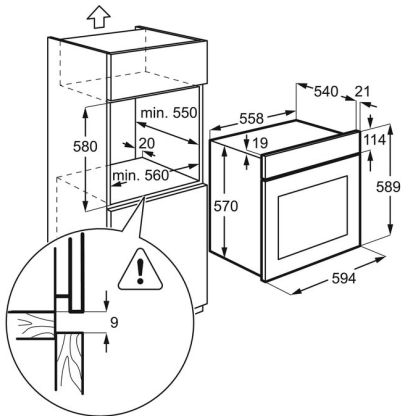

Specifikacija izdelka

Čiščenje pečice	lahko čistilni emajl
Uporabna prostornina notranjosti (l)	57
Razred energijske učinkovitosti	A
Razpon temperature	50°C - 250°C
Glasnost dB(A)	52
Zunanje mere (VxŠxG) v mm	590x594x560
Notranjost	Črni emajl
Vgradne mere (mm)	593x560x550
Skupna priključna moč (W)	2500
Moč (V)	220-240
Varovalka (A)	13
Dolžina kabla (m)	1.1
Barva	nerjaveče jeklo, neobčutljivo na prstne odtise
Poraba energije pri običajnem načinu kroženja zraka (kWh/cikel)	0.83
PNC koda	944064908
Product Partner Code	ER Open

PSGBOV140D002004